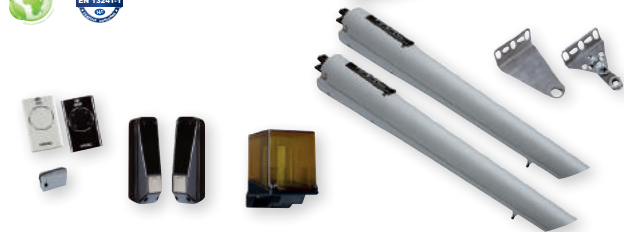

FAA060 Kit Energy 24 V intégral bras compas usage résidentiel 1620,79 €

LE CHOIX DE
L'EXPERT

FAA061 Bras court pour vantail jusqu'à 1,60 m Réduit le mouvement du bras 140,23 €

FAA040 Kit batterie de secours 24 V 275,18 €

SYSTÈME À VÉRIN POUR USAGE DOMESTIQUE

HANDY KIT 24 V INTÉGRAL

- Largeur portail maxi : 5,40 m (2 x 2,30 m ou 2,70 m avec électro serrure)
- Cote D : 10 cm maxi, Cote E : 20 cm maxi
- Butées mécaniques en ouverture et fermeture
- Nouvelle électronique de contrôle avec dispositif anti-écrasement, course utile 350 mm
- Le kit comprend : 2 opérateurs S418 24 V, 1 armoire de gestion avec 1 récepteur 868, 2 télécommandes, 1 paire de photocellules, 1 lampe clignotante

FAA090 Kit Handy 24 V Intégral portail 1521,04 €

FAA040 Kit batterie de secours 24 V 275,18 €

LEADER KIT 230 V S&G

- Largeur portail maxi : 3,60 m (2 x 1,80 m)
- Côte D : 7 cm maxi, Côte E : 14 cm maxi
- Le kit comprend : 2 opérateurs hydrauliques 402 CBC, 230 V, 1 armoire de gestion E045 avec 1 récepteur 868, 2 télécommandes, 1 paire de photo-cellules et 1 lampe clignotante
- Détection d'obstacle et ralentissement
- Encodeur Absolu pour la sécurité

FAA100 Kit Leader 230 V intégral usage résidentiel 2343,75 €

FAA018 Fixation rapide en inox pour 1 vérin 402 du kit **FAA100** 272,88 €

HYBRIDE KIT 24 V INTÉGRAL

- Largeur portail maxi en CBAC : 4,00 m (2 x 2,00 m)
- Cote D : 16 cm maxi, Cote E : 16 cm maxi
- Le kit comprend : 2 opérateurs S450H CBAC, 24 V, 1 armoire de gestion avec 1 récepteur 868, 2 télécommandes, 1 paire de photocellules et 1 lampe clignotante
- Technologie hybride associant l'hydraulique pour sa puissance, sa robustesse et le 24 V pour la sécurité.