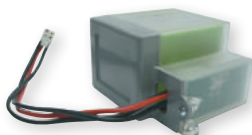

HYBRIDE KIT 24 V INTÉGRAL

- Largeur portail maxi en CBAC : 4,00 m (2 x 2,00 m)
- Cote D : 16 cm maxi, Cote E : 16 cm maxi
- Le kit comprend : 2 opérateurs S450H CBAC, 24 V, 1 armoire de gestion avec 1 récepteur 868, 2 télécommandes, 1 paire de photocellules et 1 lampe clignotante
- Technologie hybride associant l'hydraulique pour sa puissance, sa robustesse et le 24 V pour la sécurité.

FAA040 Kit batterie de secours 24 V ..... 275,18 €